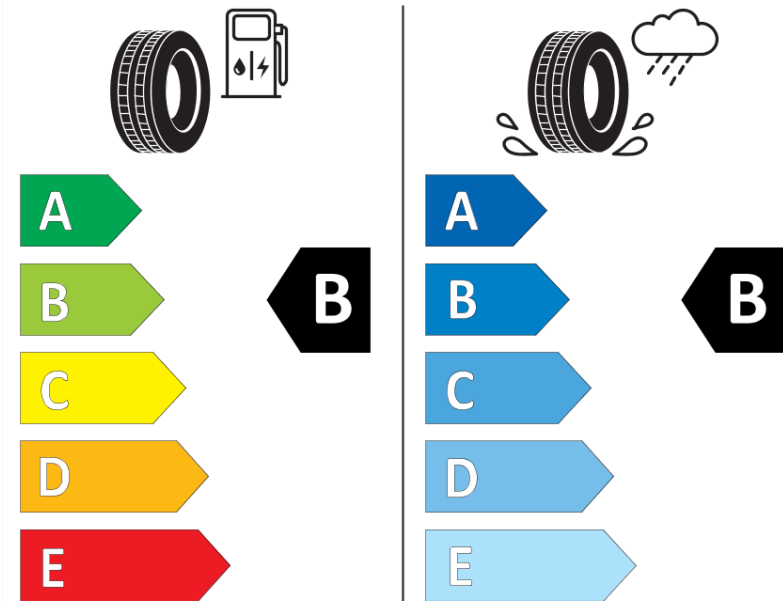

## Produktdatablad

FORORDNING (EU) 2020/740

Fabrikant eller mærke	<b>MICHELIN</b>
Handelsbetegnelse	<b>CROSSCLIMATE 2 SUV</b>
Identifikator	<b>528199</b>
Dimension	<b>255/45R20</b>
Belastningsindeks	<b>105</b>
Hastighedskategorisymbol	<b>V</b>
Brændstofeffektivitetsklasse	<b>B</b>
Vådgrebsklasse	<b>B</b>
Klasse vedrørende rullestøj afgivet til omgivelserne	<b>B</b>
Rullestøj, målt værdi	<b>71 dB</b>
Dæk til kørsel i sne	<b>Ja</b>
Dæk til kørsel på is	<b>Ingen</b>
Dato for produktionsstart	<b>51/20</b>
Dato for produktionens afslutning	
Load variant	<b>XL</b>
Yderligere oplysninger	<b>255/45 R20 105V XL TL CROSSCLIMATE 2 SUV MI</b>

# ENERG

**MICHELIN**

528199

255/45R20 105 V XL

C1

2020/740