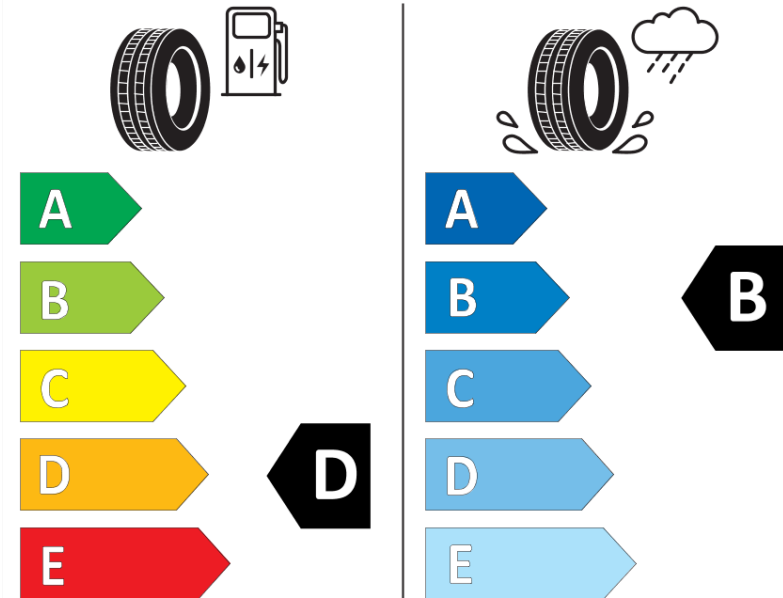

Hastighedskategorisymbol	H
Brændstoffektivitetsklasse	D
Vådgrebsklasse	B
Klasse vedrørende rullestøj afgivet til omgivelserne	B
Rullestøj, målt værdi	71 dB
Dæk til kørsel i sne	Ja
Dato for produktionsstart	29/13
Dato for produktionens afslutning	
Yderligere oplysninger	215/60 R 17C 104/102H TL AGILIS ALPIN MI

Yderligere belastningsindeks ved enkeltmontering

Yderligere belastningsindeks ved tvillingmontering

Yderligere hastighedsindeks

ENERG

MICHELIN

529550

215/60R17C 104/102 H

C2