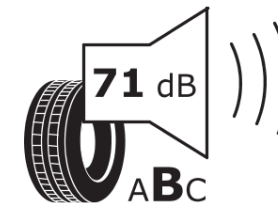

Produktdatablad

FORORDNING (EU) 2020/740

Fabrikant eller mærke	MICHELIN
Handelsbetegnelse	AGILIS ALPIN
Identifikator	529550
Dimension	215/60R17C
Belastningsindeks	104
Belastningsindeks ved tvillingmontering	102

Hastighedskategorisymbol	H
Brændstoffektivitetsklasse	D
Vådgrebsklasse	B
Klasse vedrørende rullestøj afgivet til omgivelserne	B
Rullestøj, målt værdi	71 dB
Dæk til kørsel i sne	Ja
Dato for produktionsstart	29/13
Dato for produktionens afslutning	
Yderligere oplysninger	215/60 R 17C 104/102H TL AGILIS ALPIN MI

Yderligere belastningsindeks ved enkeltmontering

Yderligere belastningsindeks ved tvillingmontering

Yderligere hastighedsindeks

ENERG

MICHELIN

529550

215/60R17C 104/102 H

C2