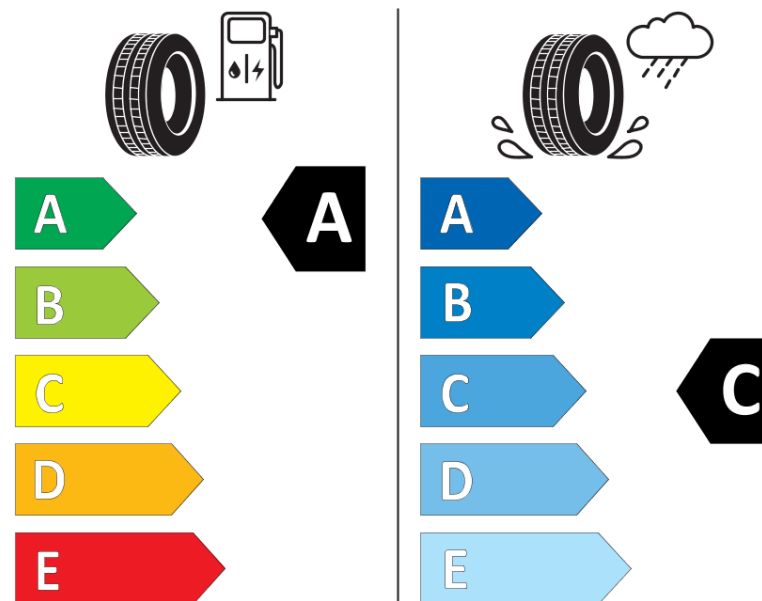

Produktdatablad

FORORDNING (EU) 2020/740

Fabrikant eller mærke	MICHELIN
Handelsbetegnelse	LATITUDE TOUR HP LR
Identifikator	534266
Dimension	255/70R18
Belastningsindeks	116
Hastighedskategori	V
Brændstofeffektivitetsklasse	A
Vådgrebsklasse	C
Klasse vedrørende rullestøj afgivet til omgivelserne	A
Rullestøj, målt værdi	70 dB
Dæk til kørsel i sne	Ingen
Dæk til kørsel på is	Ingen
Dato for produktionsstart	19/17
Dato for produktionens afslutning	
Load variant	XL
Yderligere oplysninger	255/70 R18 116V XL TL LATITUDE TOUR HP LR MI

ENERG

MICHELIN

534266

255/70R18 116 V

C1