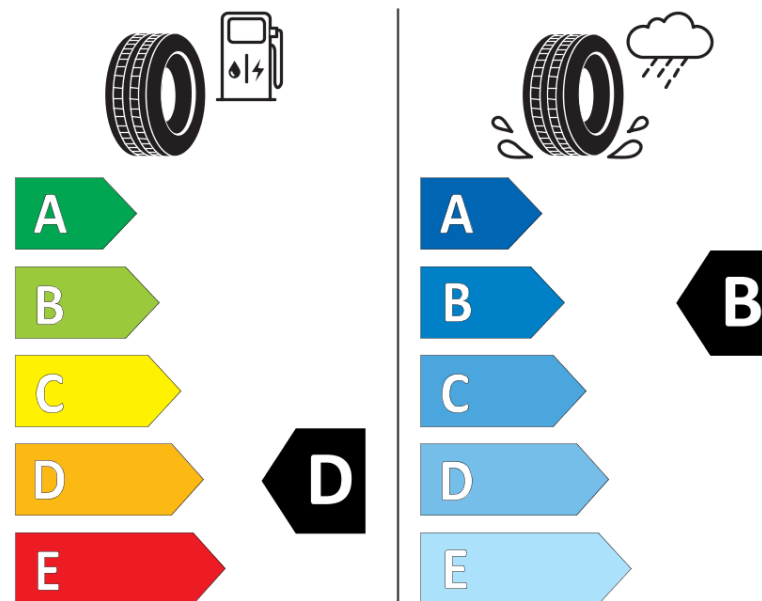

Produktdatablad

FORORDNING (EU) 2020/740

Fabrikant eller mærke	BFGOODRICH
Handelsbetegnelse	G-FORCE WINTER2
Identifikator	534307
Dimension	195/55R16
Belastningsindeks	87
Hastighedskategorisymbol	T
Brændstofeffektivitetsklasse	D
Vådgrebsklasse	B
Klasse vedrørende rullestøj afgivet til omgivelserne	A
Rullestøj, målt værdi	69 dB
Dæk til kørsel i sne	Ja
Dæk til kørsel på is	Ingen
Dato for produktionsstart	09/21
Dato for produktionens afslutning	
Load variant	SL

Yderligere oplysninger **195/55 R16 87T TL G-FORCE WINTER2 GO**

ENERG

BFGoodrich

534307

195/55R16 87 T

C1

2020/740