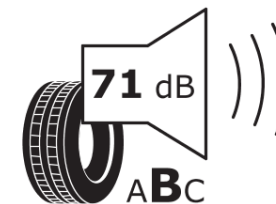

Produktdatablad

FORORDNING (EU) 2020/740

Fabrikant eller mærke	MICHELIN
Handelsbetegnelse	PILOT SPORT 4 S N0
Identifikator	541068
Dimension	235/35ZR20
Belastningsindeks	92
Hastighedskategorisymbol	(Y)
Brændstofeffektivitetsklasse	D
Vådgrebsklasse	B
Klasse vedrørende rullestøj afgivet til omgivelserne	B
Rullestøj, målt værdi	71 dB
Dæk til kørsel i sne	Ingen
Dæk til kørsel på is	Ingen
Dato for produktionsstart	09/16
Dato for produktionens afslutning	
Load variant	XL
Yderligere oplysninger	235/35 ZR20 (92Y) XL TL PILOT SPORT 4 S N0 MI

ENERG

MICHELIN

541068

235/35ZR20 (92Y) XL

C1

2020/740