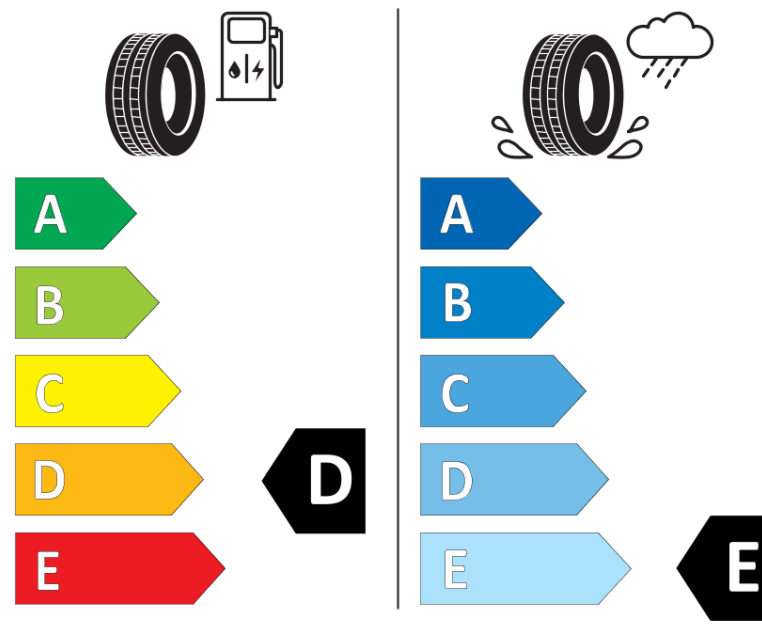

Produktdatablad

FORORDNING (EU) 2020/740

Fabrikant eller mærke	BFGOODRICH
Handelsbetegnelse	TRAIL-TERRAIN T/A
Identifikator	543252
Dimension	255/70R16
Belastningsindeks	115
Hastighedskategori	T
Brændstoffektivitetsklasse	D
Vådgrebsklasse	E
Klasse vedrørende rullestøj afgivet til omgivelserne	B
Rullestøj, målt værdi	72 dB
Dæk til kørsel i sne	Ja
Dæk til kørsel på is	Ingen
Dato for produktionsstart	17/20
Dato for produktionens afslutning	
Load variant	XL
Yderligere oplysninger	255/70R16 115T XL TL TRAIL-TERRAIN T/A ORWL GO

ENERG

BFGoodrich

543252

255/70R16 115 T XL

C1

2020/740