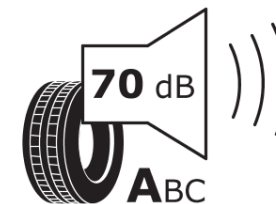

Produktdatablad

FORORDNING (EU) 2020/740

Fabrikant eller mærke	MICHELIN
Handelsbetegnelse	LATITUDE SPORT 3
Identifikator	544381
Dimension	285/45R19
Belastningsindeks	111
Hastighedskategori	W
Brændstoffektivitetsklasse	C
Vådgrebsklasse	A
Klasse vedrørende rullestøj afgivet til omgivelserne	A
Rullestøj, målt værdi	70 dB
Dæk til kørsel i sne	Ingen
Dæk til kørsel på is	Ingen
Dato for produktionsstart	35/12
Dato for produktionens afslutning	
Load variant	XL
Yderligere oplysninger	285/45 R19 111W EXTRA LOAD TL LATITUDE SPORT 3 GRNX MI

ENERG

MICHELIN

544381

285/45R19 111 W

C1

2020/740