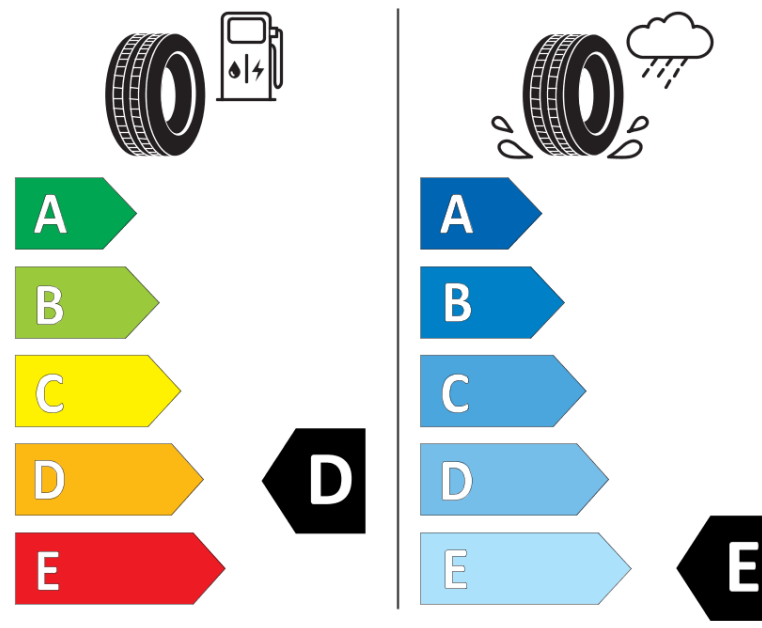

Produktdatablad

FORORDNING (EU) 2020/740

Fabrikant eller mærke	BFGOODRICH
Handelsbetegnelse	TRAIL-TERRAIN T/A
Identifikator	550394
Dimension	255/70R18
Belastningsindeks	116
Hastighedskategori	H
Brændstoffektivitetsklasse	D
Vådgrebsklasse	E
Klasse vedrørende rullestøj afgivet til omgivelserne	B
Rullestøj, målt værdi	72 dB
Dæk til kørsel i sne	Ja
Dæk til kørsel på is	Ingen
Dato for produktionsstart	17/20
Dato for produktionens afslutning	
Load variant	XL

Yderligere oplysninger 255/70R18 116H XL TL TRAIL-TERRAIN T/A GO

ENERG

BFGoodrich

550394

255/70R18 116 H XL

C1

2020/740