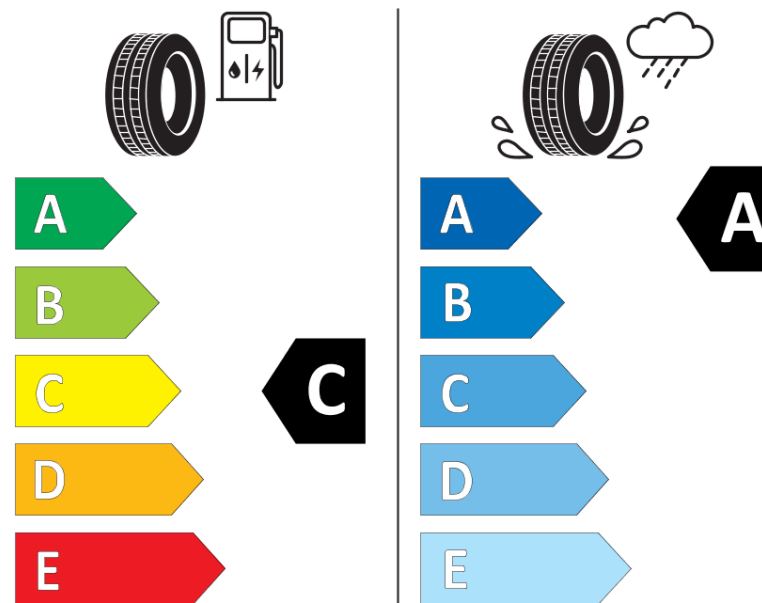

Produktdatablad

FORORDNING (EU) 2020/740

Fabrikant eller mærke	MICHELIN
Handelsbetegnelse	AGILIS CROSSCLIMATE
Identifikator	551361
Dimension	225/55R17C
Belastningsindeks	109
Belastningsindeks ved tvillingmontering	107

Hastighedskategorisymbol	H
Brændstoffektivitetsklasse	C
Vådgrebsklasse	A
Klasse vedrørende rullestøj afgivet til omgivelserne	B
Rullestøj, målt værdi	73 dB
Dæk til kørsel i sne	Ja
Dato for produktionsstart	51/17

Yderligere oplysninger **225/55 R 17C 109/107H PS=104T AGILIS CROSSCLIMATE MI**

Yderligere belastningsindeks ved enkeltmontering

Yderligere belastningsindeks ved tvillingmontering

Yderligere hastighedsindeks

ENERG

MICHELIN

551361

225/55R17C 109/107 H

C2

2020/740