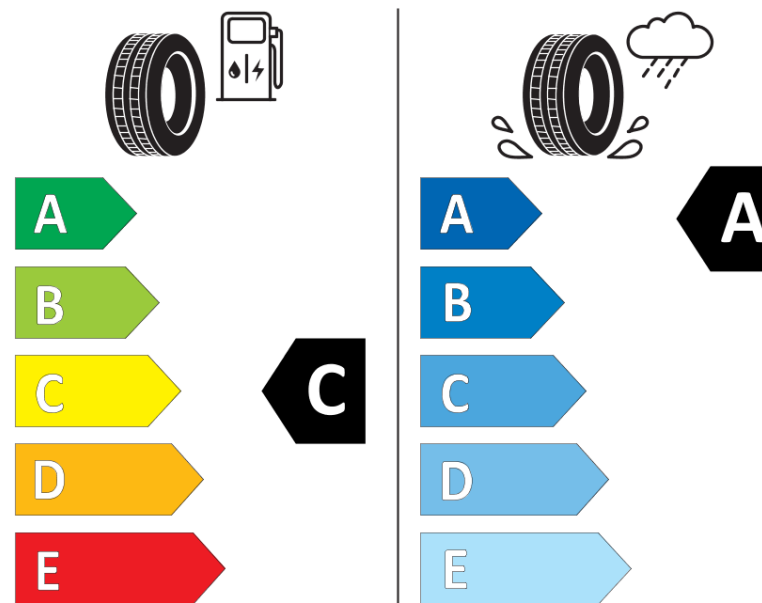

Produktdatablad

FORORDNING (EU) 2020/740

Fabrikant eller mærke	MICHELIN
Handelsbetegnelse	AGILIS CROSSCLIMATE
Identifikator	552667
Dimension	215/70R15C
Belastningsindeks	109
Belastningsindeks ved tvillingmontering	107

Hastighedskategorisymbol	S
Brændstoffektivitetsklasse	C
Vådgrebsklasse	A
Klasse vedrørende rullestøj afgivet til omgivelserne	B
Rullestøj, målt værdi	73 dB
Dæk til kørsel i sne	Ja
Dato for produktionsstart	28/16
Dato for produktionens afslutning	
Yderligere oplysninger	215/70 R15C 109/107S AGILIS CROSSCLIMATE MI
Yderligere belastningsindeks ved enkeltmontering	
Yderligere belastningsindeks ved tvillingmontering	
Yderligere hastighedsindeks	

ENERG

MICHELIN

552667

215/70R15C 109/107 S

C2

2020/740