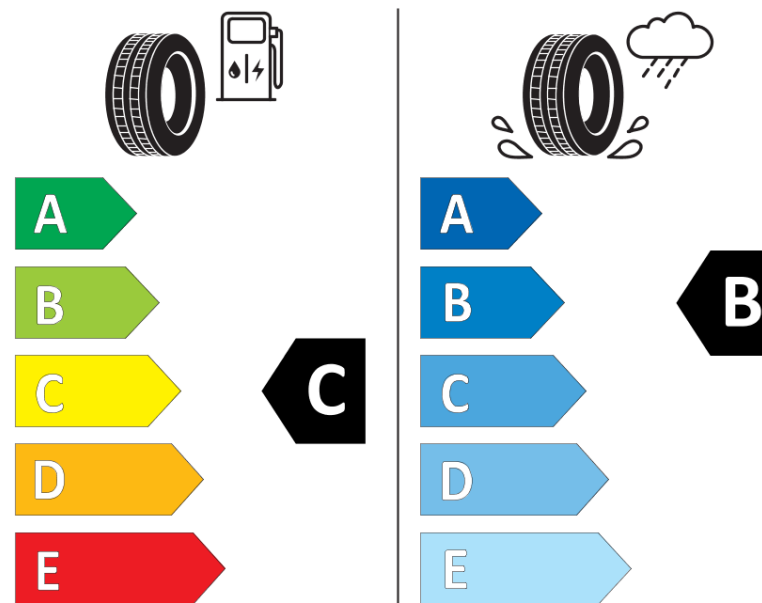

Produktdatablad

FORORDNING (EU) 2020/740

Fabrikant eller mærke	BFGOODRICH
Handelsbetegnelse	ACTIVAN 4S
Identifikator	552833
Dimension	205/65R16C
Belastningsindeks	107
Belastningsindeks ved tvillingmontering	105

Hastighedskategori-symbol	T
Brændstoffektivitetsklasse	C
Vådgrebsklasse	B
Klasse vedrørende rullestøj afgivet til omgivelserne	B
Rullestøj, målt værdi	72 dB
Dæk til kørsel i sne	Ja
Dato for produktionsstart	48/20

Dato for produktionens afslutning

Yderligere oplysninger **205/65 R16C 107/105T TL ACTIVAN 4S GO**

Yderligere belastningsindeks ved enkeltmontering

Yderligere belastningsindeks ved tvillingmontering

Yderligere hastighedsindeks

ENERG

BFGOODRICH

552833

205/65R16C 107/105 T

C2

2020/740