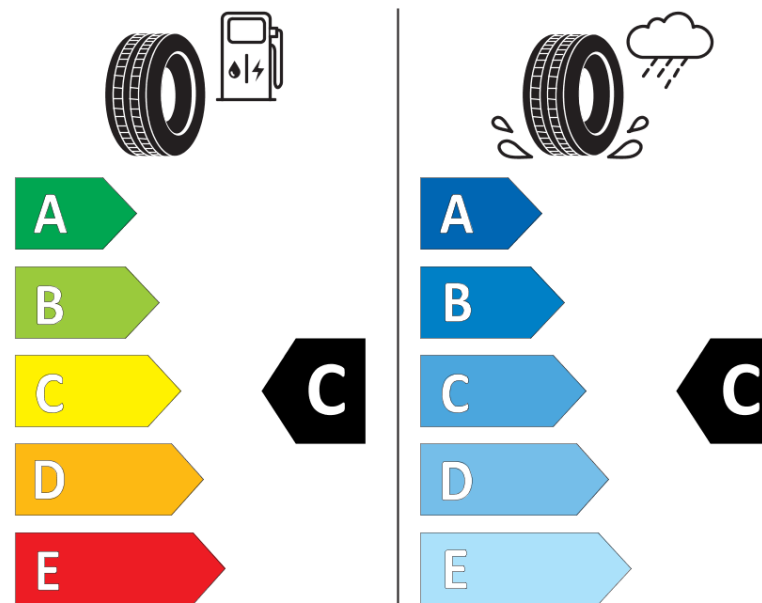

Hastighedskategorisymbol	<b>L</b>
Brændstofeffektivitetsklasse	<b>C</b>
Vådgrebsklasse	<b>C</b>

Klasse vedrørende rullestøj afgivet til omgivelserne	<b>A</b>
Rullestøj, målt værdi	<b>69 dB</b>
Dæk til kørsel i sne	<b>Ja</b>
Dato for produktionsstart	<b>22/22</b>

# ENERG

**MICHELIN**

554588

315/70R22.5 156/150 L

C3

2020/740