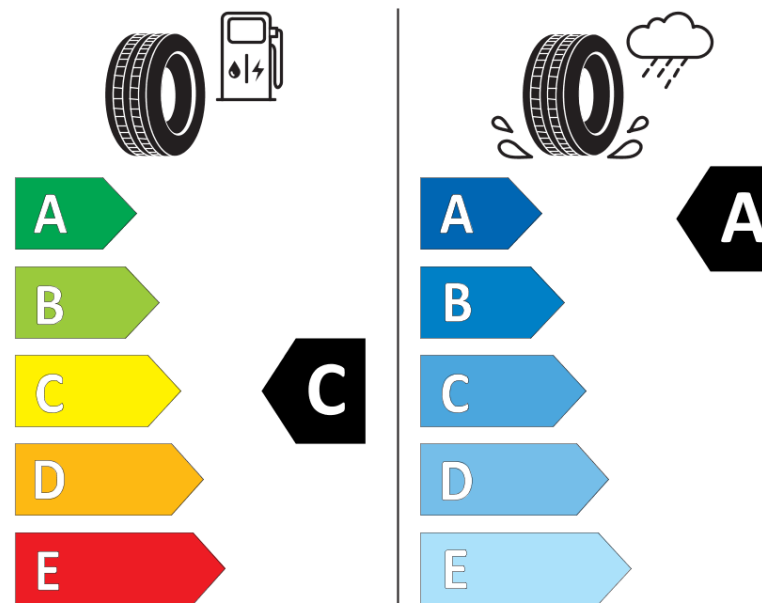

Hastighedskategorisymbol	R
Brændstoffektivitetsklasse	C
Vådgrebsklasse	A
Klasse vedrørende rullestøj afgivet til omgivelserne	A
Rullestøj, målt værdi	72 dB
Dæk til kørsel i sne	Ja
Dato for produktionsstart	15/22

# ENERG

MICHELIN

559355

215/75R16CP 113/111 R

C2

2020/740