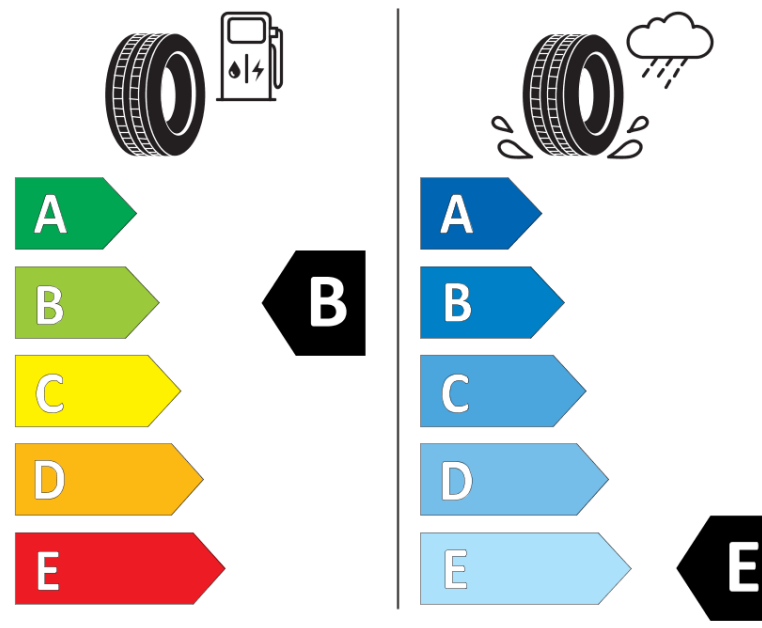

MICHELIN

561981

285/50R20 116 T

C1