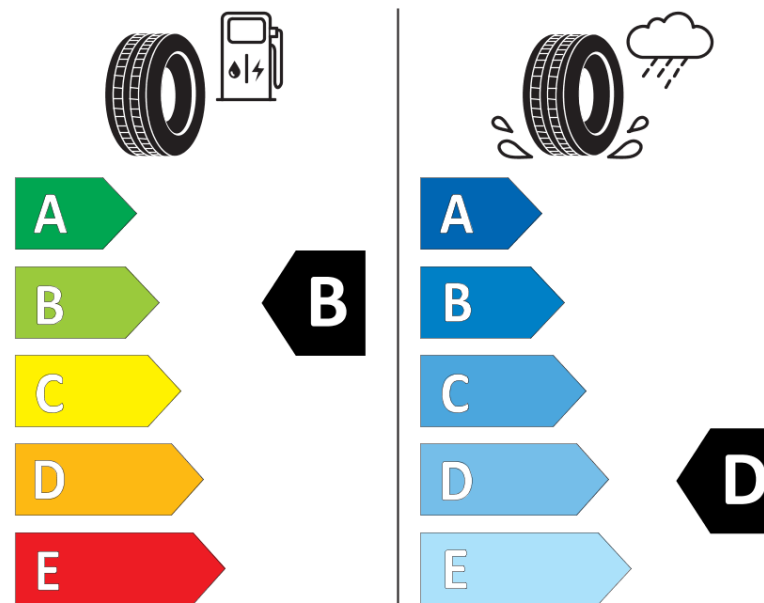

MICHELIN

562059

225/60R18 104 H XL

C1