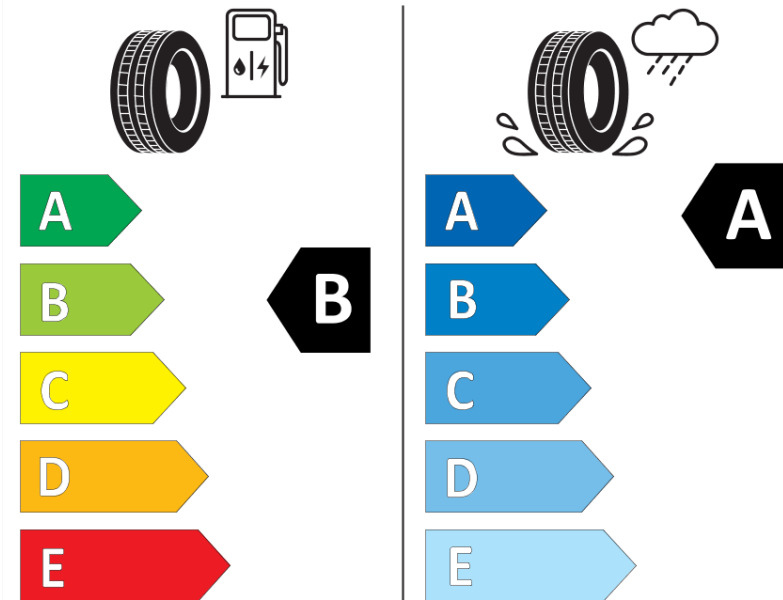

Produktdatablad

FORORDNING (EU) 2020/740

Fabrikant eller mærke	MICHELIN
Handelsbetegnelse	PRIMACY 3 *
Identifikator	564578
Dimension	205/55R17
Belastningsindeks	95
Hastighedskategori	W
Brændstoffektivitetsklasse	B
Vådgrebsklasse	A
Klasse vedrørende rullestøj afgivet til omgivelserne	A
Rullestøj, målt værdi	69 dB
Dæk til kørsel i sne	Ingen
Dæk til kørsel på is	Ingen
Dato for produktionsstart	06/17
Dato for produktionens afslutning	
Load variant	XL
Yderligere oplysninger	205/55 R17 95W XL TL PRIMACY 3 * GRNX MI

ENERG

MICHELIN

564578

205/55R17 95 W

C1

2020/740