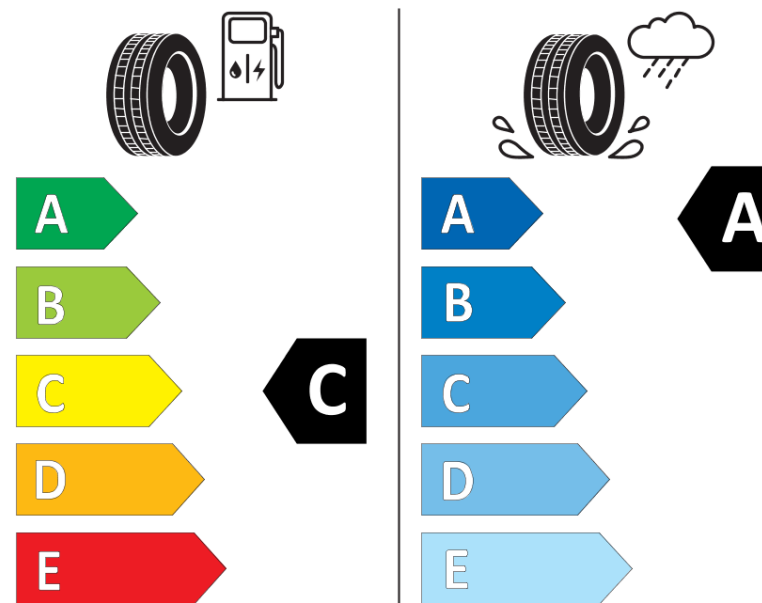

Produktdatablad

FORORDNING (EU) 2020/740

Fabrikant eller mærke	BFGOODRICH
Handelsbetegnelse	ADVANTAGE SUV
Identifikator	570912
Dimension	235/55R17
Belastningsindeks	99
Hastighedskategorisymbol	V
Brændstoffektivitetsklasse	C
Vådgrebsklasse	A
Klasse vedrørende rullestøj afgivet til omgivelserne	B
Rullestøj, målt værdi	70 dB
Dæk til kørsel i sne	Ingen
Dæk til kørsel på is	Ingen
Dato for produktionsstart	46/18
Dato for produktionens afslutning	
Load variant	SL
Yderligere oplysninger	235/55 R17 99V TL ADVANTAGE SUV GO

ENERG

BFGOODRICH

570912

235/55R17 99 V

C1

2020/740