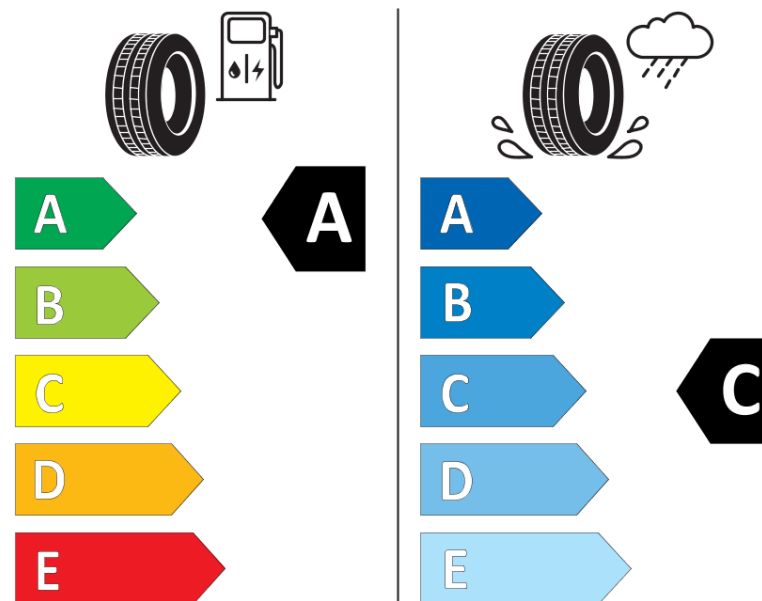

Produktdatablad

FORORDNING (EU) 2020/740

Fabrikant eller mærke	MICHELIN
Handelsbetegnelse	LATITUDE TOUR HP LR
Identifikator	574313
Dimension	255/60R20
Belastningsindeks	113
Hastighedskategori	V
Brændstoffektivitetsklasse	A
Vådgrebsklasse	C
Klasse vedrørende rullestøj afgivet til omgivelserne	A
Rullestøj, målt værdi	70 dB
Dæk til kørsel i sne	Ingen
Dæk til kørsel på is	Ingen
Dato for produktionsstart	19/17
Dato for produktionens afslutning	
Load variant	XL
Yderligere oplysninger	255/60 R20 113V XL TL LATITUDE TOUR HP LR MI

ENERG

MICHELIN

574313

255/60R20 113 V

C1