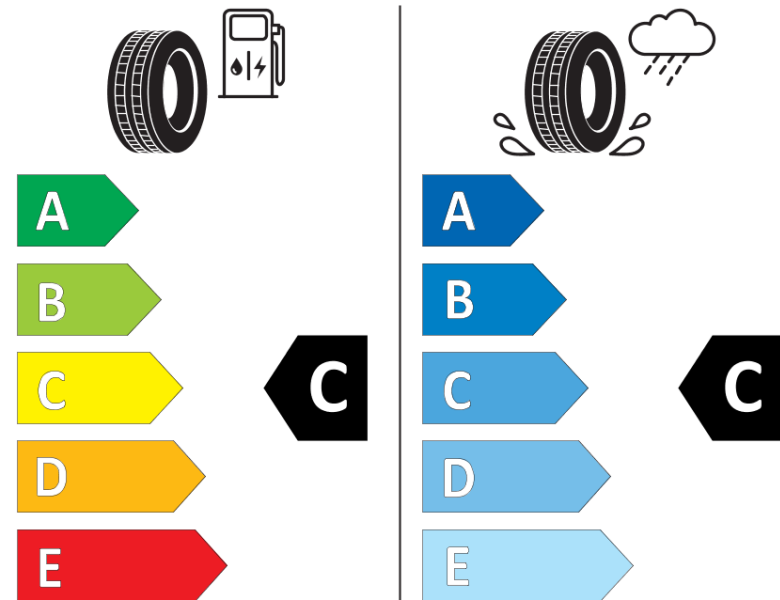

Produktdatablad

FORORDNING (EU) 2020/740

Fabrikant eller mærke	MICHELIN
Handelsbetegnelse	LATITUDE TOUR HP JLR
Identifikator	579679
Dimension	265/45R21
Belastningsindeks	104
Hastighedskategorisymbol	W
Brændstofeffektivitetsklasse	C
Vådgrebsklasse	C
Klasse vedrørende rullestøj afgivet til omgivelserne	B
Rullestøj, målt værdi	71 dB
Dæk til kørsel i sne	Ingen
Dæk til kørsel på is	Ingen
Dato for produktionsstart	48/14
Dato for produktionens afslutning	
Load variant	SL
Yderligere oplysninger	265/45 R21 104W TL LATITUDE TOUR HP JLR GRNX MI

ENERG

MICHELIN

579679

265/45R21 104 W

C1

2020/740