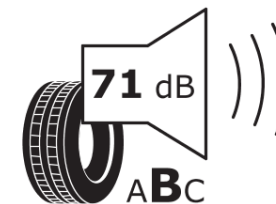

Produktdatablad

FORORDNING (EU) 2020/740

Fabrikant eller mærke	MICHELIN
Handelsbetegnelse	LATITUDE TOUR HP JLR
Identifikator	579679
Dimension	265/45R21
Belastningsindeks	104
Hastighedskategorisymbol	W
Brændstofeffektivitetsklasse	C
Vådgrebsklasse	C
Klasse vedrørende rullestøj afgivet til omgivelserne	B
Rullestøj, målt værdi	71 dB
Dæk til kørsel i sne	Ingen
Dæk til kørsel på is	Ingen
Dato for produktionsstart	48/14
Dato for produktionens afslutning	
Load variant	SL
Yderligere oplysninger	265/45 R21 104W TL LATITUDE TOUR HP JLR GRNX MI

ENERG

MICHELIN

579679

265/45R21 104 W

C1

2020/740