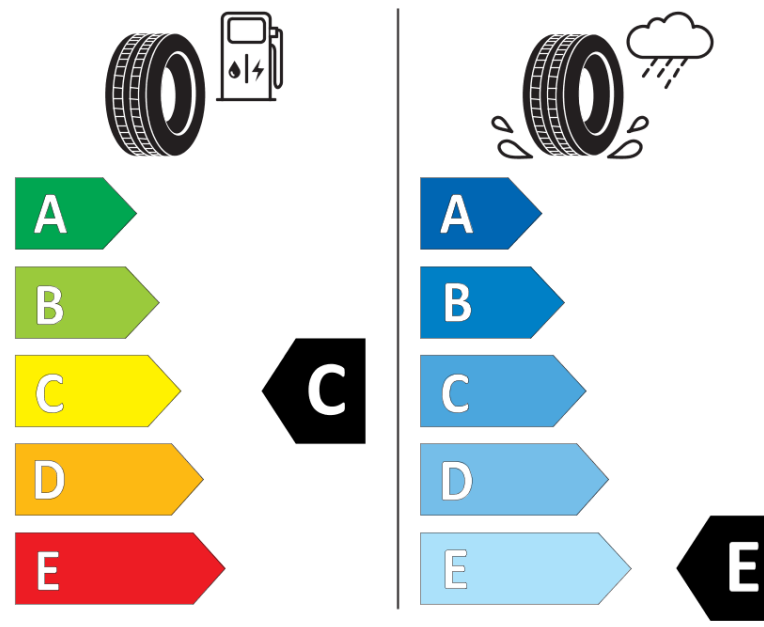

Produktdatablad

FORORDNING (EU) 2020/740

Fabrikant eller mærke	MICHELIN
Handelsbetegnelse	X-ICE SNOW
Identifikator	583030
Dimension	235/40R18
Belastningsindeks	95
Hastighedskategorisymbol	H
Brændstofeffektivitetsklasse	C
Vådgrebsklasse	E
Klasse vedrørende rullestøj afgivet til omgivelserne	A
Rullestøj, målt værdi	69 dB
Dæk til kørsel i sne	Ja
Dæk til kørsel på is	Ja *
Dato for produktionsstart	03/19
Dato for produktionens afslutning	
Load variant	XL
Yderligere oplysninger	235/40 R18 95H XL TL X-ICE SNOW MI

* Ice tyres are specifically designed for road surfaces covered with ice and compact snow and should only be used in very severe climate conditions. Using ice tyres in less severe climate conditions could result in sub-optimal performance, in particular for wet grip, handling and wear.

MICHELIN

583030

235/40R18 95 H

C1

2020/740