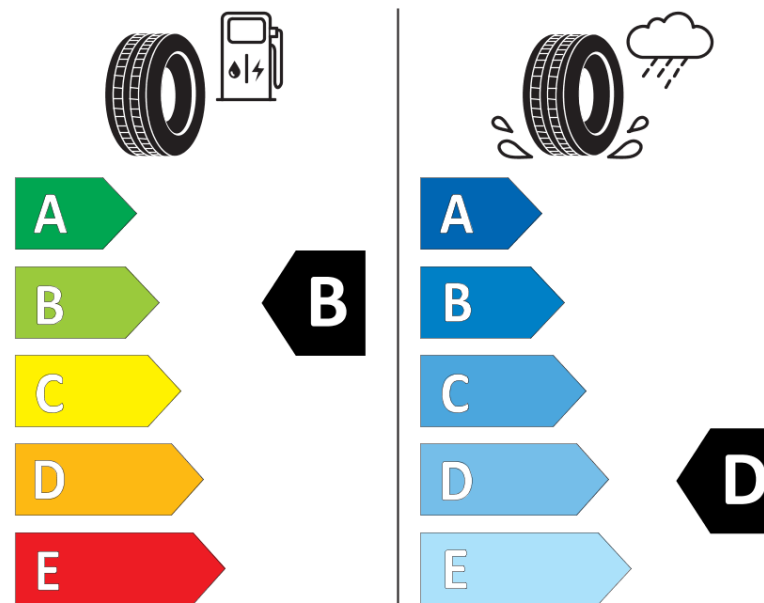

Produktdatablad

FORORDNING (EU) 2020/740

Fabrikant eller mærke	MICHELIN
Handelsbetegnelse	X-ICE SNOW+
Identifikator	587053
Dimension	235/35R19
Belastningsindeks	91
Hastighedskategorisymbol	H
Brændstofeffektivitetsklasse	B
Vådgrebsklasse	D
Klasse vedrørende rullestøj afgivet til omgivelserne	A
Rullestøj, målt værdi	69 dB
Dæk til kørsel i sne	Ja
Dæk til kørsel på is	Ja *
Dato for produktionsstart	48/24
Dato for produktionens afslutning	
Load variant	XL
Yderligere oplysninger	235/35R19 91H XL X-ICE SNOW+

* Ice tyres are specifically designed for road surfaces covered with ice and compact snow and should only be used in very severe climate conditions. Using ice tyres in less severe climate conditions could result in sub-optimal performance, in particular for wet grip, handling and wear.

MICHELIN

587053

235/35R19 91 H XL

C1

2020/740