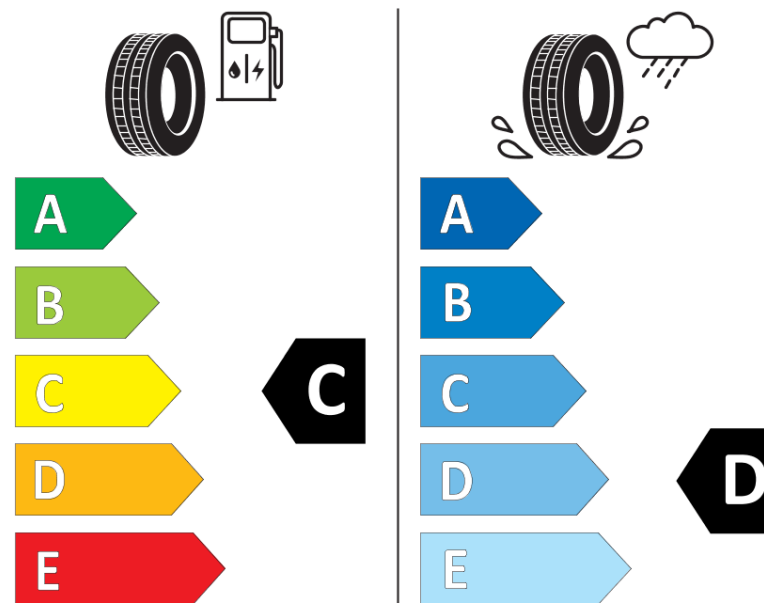

MICHELIN

587130

195/60R16 93 H XL

C1