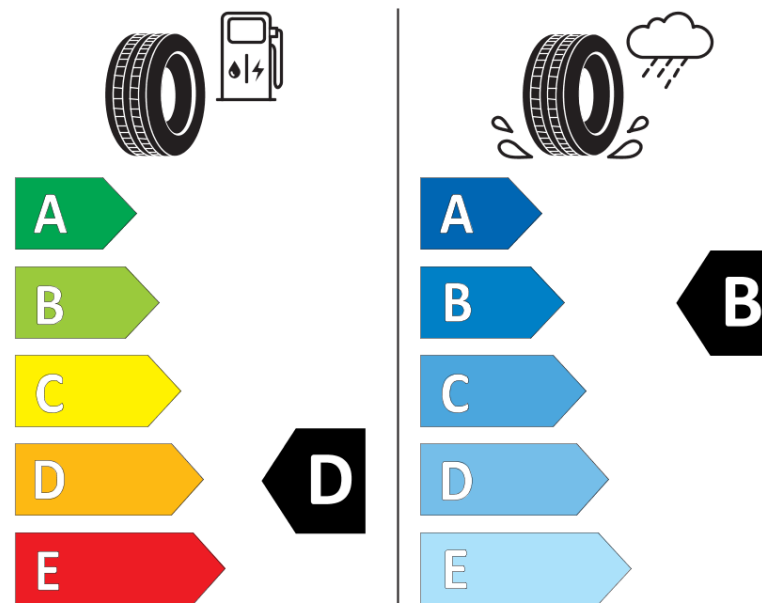

Hastighedskategorisymbol	T
Brændstoffektivitetsklasse	D
Vådgrebsklasse	B
Klasse vedrørende rullestøj afgivet til omgivelserne	A
Rullestøj, målt værdi	70 dB
Dæk til kørsel i sne	Ja
Dato for produktionsstart	48/10
Dato for produktionens afslutning	
Yderligere oplysninger	195/60 R 16C 99/97T TL AGILIS ALPIN MI

Yderligere belastningsindeks ved enkeltmontering

Yderligere belastningsindeks ved tvillingmontering

Yderligere hastighedsindeks

ENERG

MICHELIN

590342

195/60R16C 99/97 T

C2