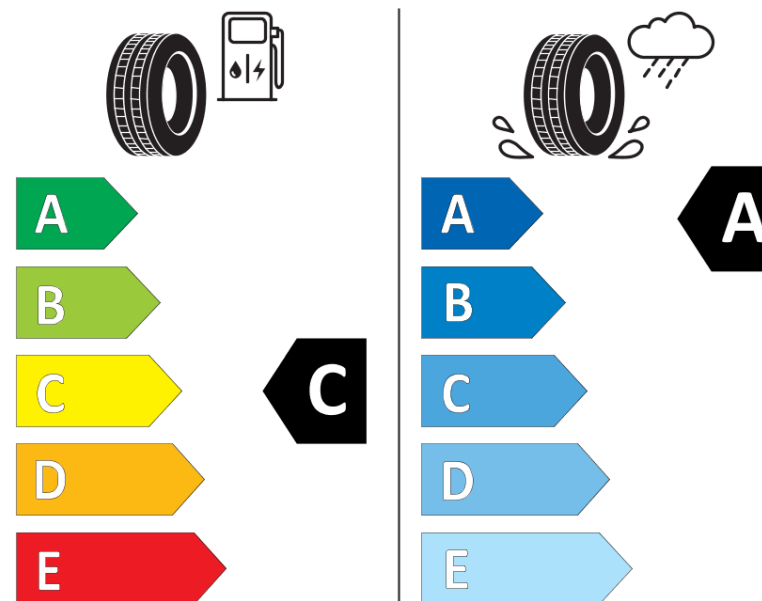

Produktdatablad

FORORDNING (EU) 2020/740

Fabrikant eller mærke	BFGOODRICH
Handelsbetegnelse	ADVANTAGE SUV
Identifikator	592444
Dimension	225/60R17
Belastningsindeks	99
Hastighedskategorisymbol	H
Brændstofeffektivitetsklasse	C
Vådgrebsklasse	A
Klasse vedrørende rullestøj afgivet til omgivelserne	B
Rullestøj, målt værdi	70 dB
Dæk til kørsel i sne	Ingen
Dæk til kørsel på is	Ingen
Dato for produktionsstart	47/18
Dato for produktionens afslutning	
Load variant	SL
Yderligere oplysninger	225/60 R17 99H TL ADVANTAGE SUV GO

ENERG

BFGOODRICH

592444

225/60R17 99 H

C1

2020/740