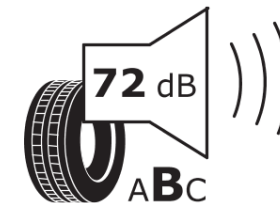

## Produktdatablad

FORORDNING (EU) 2020/740

Fabrikant eller mærke	<b>MICHELIN</b>
Handelsbetegnelse	<b>CROSSCLIMATE 3 SPORT</b>
Identifikator	<b>598905</b>
Dimension	<b>275/40R21</b>
Belastningsindeks	<b>107</b>
Hastighedskategorisymbol	<b>Y</b>
Brændstofeffektivitetsklasse	<b>B</b>
Vådgrebsklasse	<b>A</b>
Klasse vedrørende rullestøj afgivet til omgivelserne	<b>B</b>
Rullestøj, målt værdi	<b>72 dB</b>
Dæk til kørsel i sne	<b>Ja</b>
Dæk til kørsel på is	<b>Ingen</b>
Dato for produktionsstart	<b>09/25</b>
Dato for produktionens afslutning	
Load variant	<b>XL</b>
Yderligere oplysninger	<b>275/40R21 107Y XL CROSSCLIMATE 3 SPORT</b>

# ENERG

**MICHELIN**

598905

275/40R21 107 Y XL

C1

2020/740