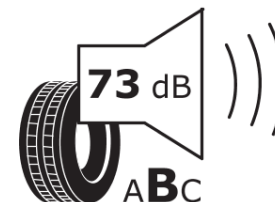

ENERG

MICHELIN

603801

205/65R16C 107/105 T

C2