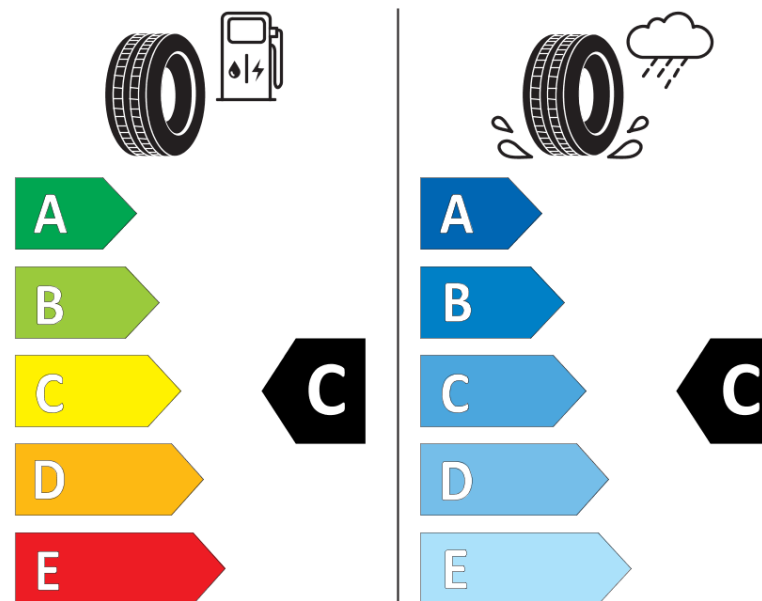

Produktdatablad

FORORDNING (EU) 2020/740

Fabrikant eller mærke	BFGOODRICH
Handelsbetegnelse	URBAN TERRAIN T/A
Identifikator	604974
Dimension	265/70R16
Belastningsindeks	112
Hastighedskategori	H
Brændstoffektivitetsklasse	C
Vådgrebsklasse	C
Klasse vedrørende rullestøj afgivet til omgivelserne	B
Rullestøj, målt værdi	72 dB
Dæk til kørsel i sne	Ja
Dæk til kørsel på is	Ingen
Dato for produktionsstart	44/14
Dato for produktionens afslutning	
Load variant	SL
Yderligere oplysninger	265/70 R16 112H TL URBAN TERRAIN T/A GO

ENERG

BFGOODRICH

604974

265/70R16 112 H

C1

2020/740