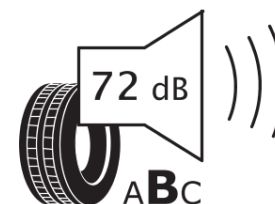

Produktdatablad

FORORDNING (EU) 2020/740

Fabrikant eller mærke	MICHELIN
Handelsbetegnelse	CROSSCLIMATE 3
Identifikator	608903
Dimension	225/45R19
Belastningsindeks	96
Hastighedskategorisymbol	W
Brændstofeffektivitetsklasse	B
Vådgrebsklasse	B
Klasse vedrørende rullestøj afgivet til omgivelserne	B
Rullestøj, målt værdi	72 dB
Dæk til kørsel i sne	Ja
Dæk til kørsel på is	Ingen
Dato for produktionsstart	47/23
Dato for produktionens afslutning	
Load variant	XL
Yderligere oplysninger	225/45 R19 96W XL TL CROSSCLIMATE 3 MI

ENERG

MICHELIN

608903

225/45R19 96 W XL

C1

2020/740