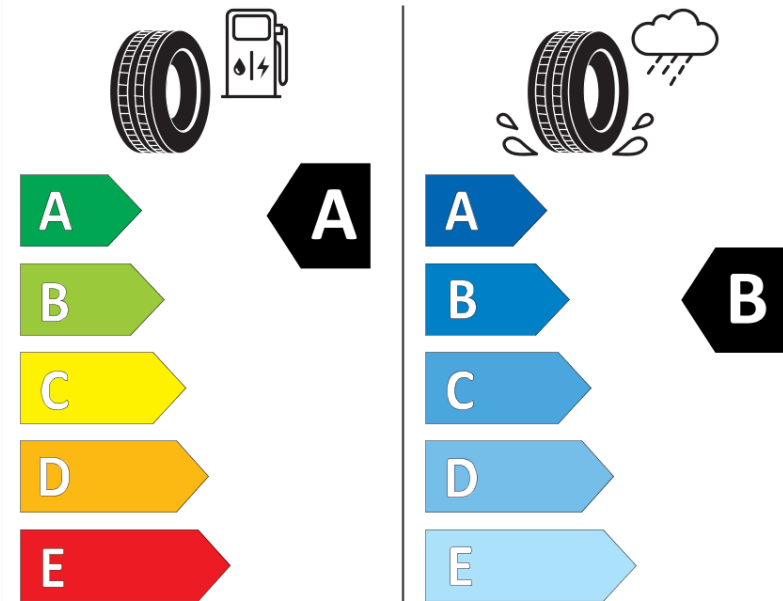

Produktdatablad

FORORDNING (EU) 2020/740

Fabrikant eller mærke	MICHELIN
Handelsbetegnelse	PRIMACY 4 S1
Identifikator	609037
Dimension	195/65R15
Belastningsindeks	91
Hastighedskategorisymbol	H
Brændstofeffektivitetsklasse	A
Vådgrebsklasse	B
Klasse vedrørende rullestøj afgivet til omgivelserne	A
Rullestøj, målt værdi	68 dB
Dæk til kørsel i sne	Ingen
Dæk til kørsel på is	Ingen
Dato for produktionsstart	40/17
Dato for produktionens afslutning	
Load variant	SL
Yderligere oplysninger	195/65 R15 91H TL PRIMACY 4 S1 MI

ENERG

MICHELIN

609037

195/65R15 91 H

C1

2020/740