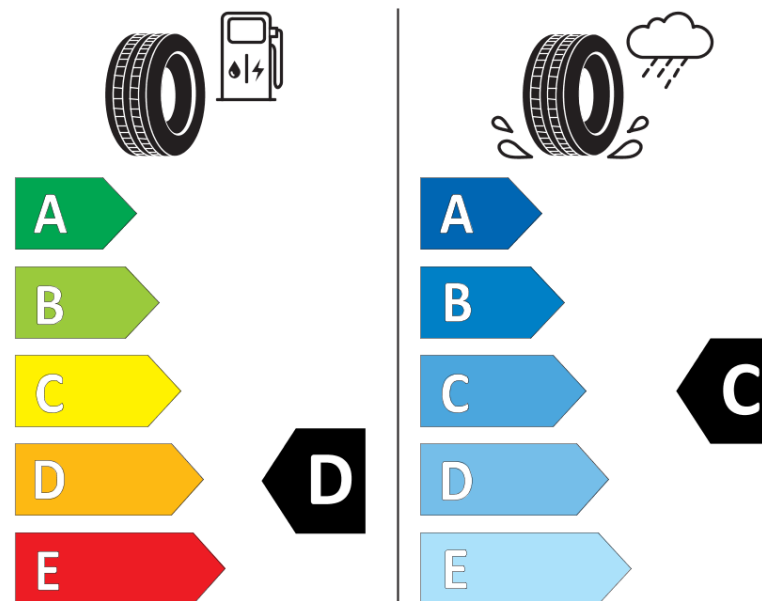

Produktdatablad

FORORDNING (EU) 2020/740

Fabrikant eller mærke	BFGOODRICH
Handelsbetegnelse	URBAN TERRAIN T/A
Identifikator	610179
Dimension	225/70R16
Belastningsindeks	103
Hastighedskategori	H
Brændstoffektivitetsklasse	D
Vådgrebsklasse	C
Klasse vedrørende rullestøj afgivet til omgivelserne	B
Rullestøj, målt værdi	70 dB
Dæk til kørsel i sne	Ja
Dæk til kørsel på is	Ingen
Dato for produktionsstart	44/14
Dato for produktionens afslutning	
Load variant	SL

Yderligere oplysninger 225/70 R16 103H TL URBAN TERRAIN T/A GO

ENERG

BFGOODRICH

610179

225/70R16 103 H

C1

2020/740