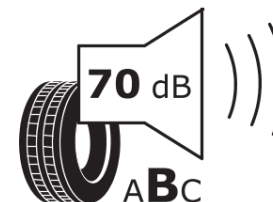

Produktdatablad

FORORDNING (EU) 2020/740

Fabrikant eller mærke	BFGOODRICH
Handelsbetegnelse	URBAN TERRAIN T/A
Identifikator	610179
Dimension	225/70R16
Belastningsindeks	103
Hastighedskategori	H
Brændstoffektivitetsklasse	D
Vådgrebsklasse	C
Klasse vedrørende rullestøj afgivet til omgivelserne	B
Rullestøj, målt værdi	70 dB
Dæk til kørsel i sne	Ja
Dæk til kørsel på is	Ingen
Dato for produktionsstart	44/14
Dato for produktionens afslutning	
Load variant	SL

Yderligere oplysninger 225/70 R16 103H TL URBAN TERRAIN T/A GO

ENERG

BFGOODRICH

610179

225/70R16 103 H

C1

2020/740