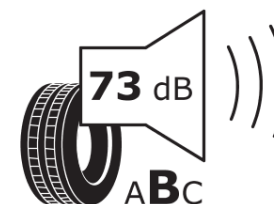

Produktdatablad

FORORDNING (EU) 2020/740

| | |
|--|--|
| Fabrikant eller mærke | MICHELIN |
| Handelsbetegnelse | PILOT SPORT 4 S |
| Identifikator | 611195 |
| Dimension | 295/35ZR22 |
| Belastningsindeks | 108 |
| Hastighedskategorisymbol | (Y) |
| Brændstofeffektivitetsklasse | C |
| Vådgrebsklasse | A |
| Klasse vedrørende rullestøj afgivet til omgivelserne | B |
| Rullestøj, målt værdi | 73 dB |
| Dæk til kørsel i sne | Ingen |
| Dæk til kørsel på is | Ingen |
| Dato for produktionsstart | 07/19 |
| Dato for produktionens afslutning | |
| Load variant | XL |
| Yderligere oplysninger | 295/35 ZR22 (108Y) XL TL PILOT SPORT 4 S MI |

ENERG

MICHELIN

611195

295/35ZR22 (108Y) XL

C1

2020/740