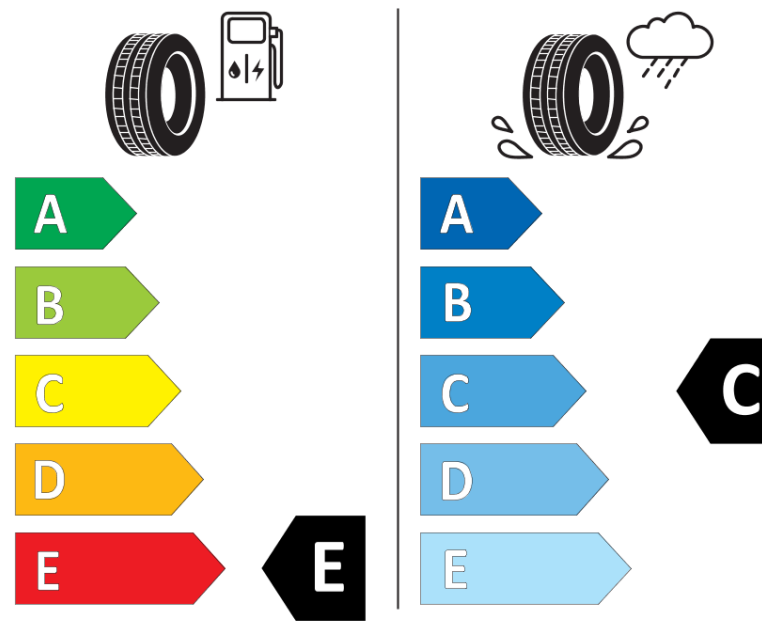

Produktdatablad

FORORDNING (EU) 2020/740

Fabrikant eller mærke	MICHELIN
Handelsbetegnelse	ALPIN A4
Identifikator	616402
Dimension	175/65R14
Belastningsindeks	82
Hastighedskategori	T
Brændstofeffektivitetsklasse	E
Vådgrebsklasse	C
Klasse vedrørende rullestøj afgivet til omgivelserne	B
Rullestøj, målt værdi	70 dB
Dæk til kørsel i sne	Ja
Dæk til kørsel på is	Ingen
Dato for produktionsstart	23/08
Dato for produktionens afslutning	
Load variant	SL
Yderligere oplysninger	175/65 R14 82T TL ALPIN A4 GRNX MI

ENERG

MICHELIN

616402

175/65R14 82 T

C1