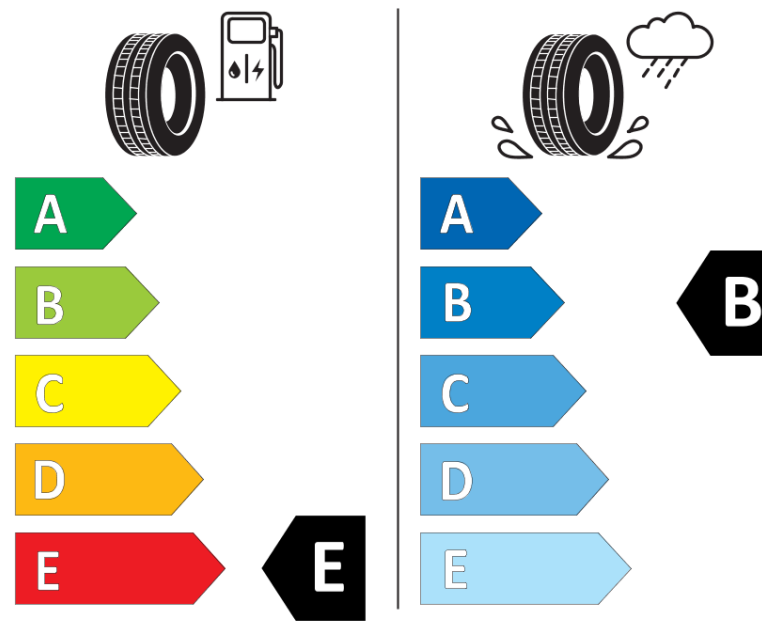

Produktdatablad

FORORDNING (EU) 2020/740

Fabrikant eller mærke	BFGOODRICH
Handelsbetegnelse	ALL-TERRAIN T/A KO2
Identifikator	620669
Dimension	LT265/60R18
Belastningsindeks	119
Belastningsindeks ved tvillingmontering	116

Hastighedskategori-symbol	S
Brændstoffektivitetsklasse	E
Vådgrebsklasse	B
Klasse vedrørende rullestøj afgivet til omgivelserne	B
Rullestøj, målt værdi	74 dB
Dæk til kørsel i sne	Ja
Dato for produktionsstart	30/14
Dato for produktionens afslutning	
Yderligere oplysninger	LT265/60R18 119/116S TL ALL-TERRAIN T/A KO2 LRE RBL GO

Yderligere belastningsindeks ved enkeltmontering

Yderligere belastningsindeks ved tvillingmontering

Yderligere hastighedsindeks

ENERG

BFGOODRICH

620669

LT265/60R18 119/116 S

C2