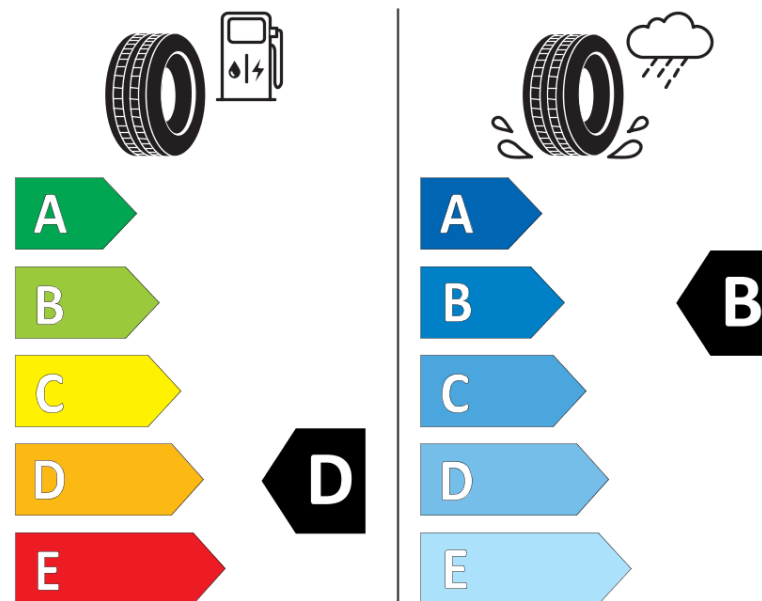

Produktdatablad

FORORDNING (EU) 2020/740

Fabrikant eller mærke	BFGOODRICH
Handelsbetegnelse	ADVANTAGE
Identifikator	630278
Dimension	185/65R14
Belastningsindeks	86
Hastighedskategori	H
Brændstoffektivitetsklasse	D
Vådgrebsklasse	B
Klasse vedrørende rullestøj afgivet til omgivelserne	B
Rullestøj, målt værdi	69 dB
Dæk til kørsel i sne	Ingen
Dæk til kørsel på is	Ingen
Dato for produktionsstart	46/18
Dato for produktionens afslutning	
Load variant	SL

Yderligere oplysninger **185/65 R14 86H TL ADVANTAGE GO**

ENERG

BFGOODRICH

630278

185/65R14 86 H

C1

2020/740