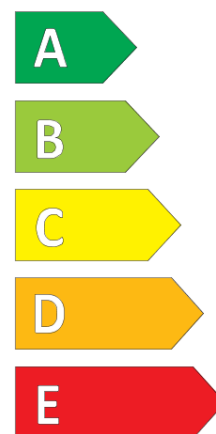

Produktdatablad

FORORDNING (EU) 2020/740

Fabrikant eller mærke	MICHELIN
Handelsbetegnelse	X WORKS HL Z2 VG
Identifikator	632457
Dimension	385/65R22.5
Belastningsindeks	164
Belastningsindeks ved tvillingmontering	
Hastighedskategorisymbol	J
Brændstoffektivitetsklasse	C
Vådgrebsklasse	B
Klasse vedrørende rullestøj afgivet til omgivelserne	A
Rullestøj, målt værdi	73 dB
Dæk til kørsel i sne	Ja
Dato for produktionsstart	29/25
Dato for produktionens afslutning	
Yderligere oplysninger	385/65R22.5 X WORKS HL Z2 TL 164J VG MI
Yderligere belastningsindeks ved enkeltmontering	160
Yderligere belastningsindeks ved tvillingmontering	
Yderligere hastighedsindeks	K

ENERG

MICHELIN

632457

385/65R22.5 164 J

C3

2020/740