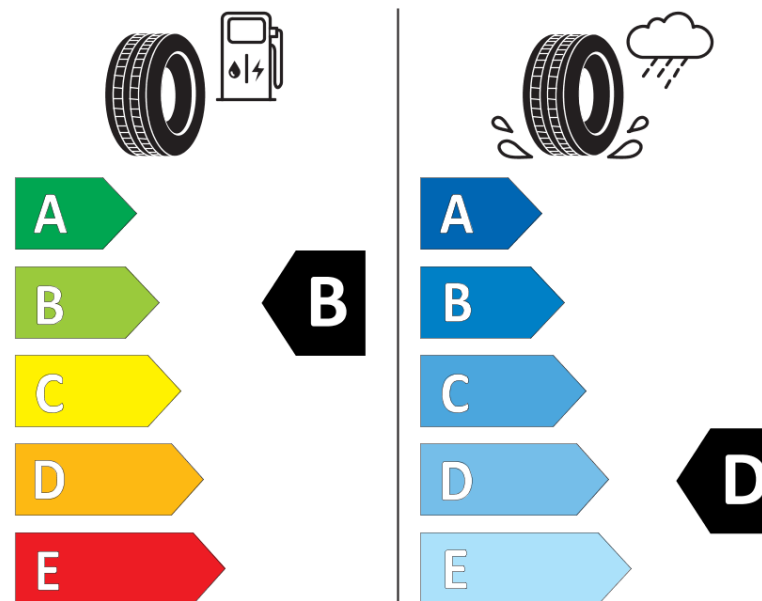

Produktdatablad

FORORDNING (EU) 2020/740

| | |
|--|---|
| Fabrikant eller mærke | MICHELIN |
| Handelsbetegnelse | PILOT SPORT 4 S A LM1 |
| Identifikator | 633784 |
| Dimension | 295/30ZR21 |
| Belastningsindeks | 102 |
| Hastighedskategori-symbol | (Y) |
| Brændstofeffektivitetsklasse | B |
| Vådgrebsklasse | D |
| Klasse vedrørende rullestøj afgivet til omgivelserne | B |
| Rullestøj, målt værdi | 75 dB |
| Dæk til kørsel i sne | Ingen |
| Dæk til kørsel på is | Ingen |
| Dato for produktionsstart | 37/23 |
| Dato for produktionens afslutning | |
| Load variant | XL |
| Yderligere oplysninger | 295/30ZR21 (102Y) XL TL PILOT SPORT 4 S A LM1 MI |

ENERG

MICHELIN

633784

295/30ZR21 (102Y) XL

C1

2020/740