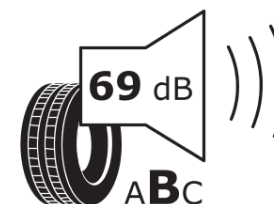

ENERG

MICHELIN

634683

215/55R18 95 T

C1