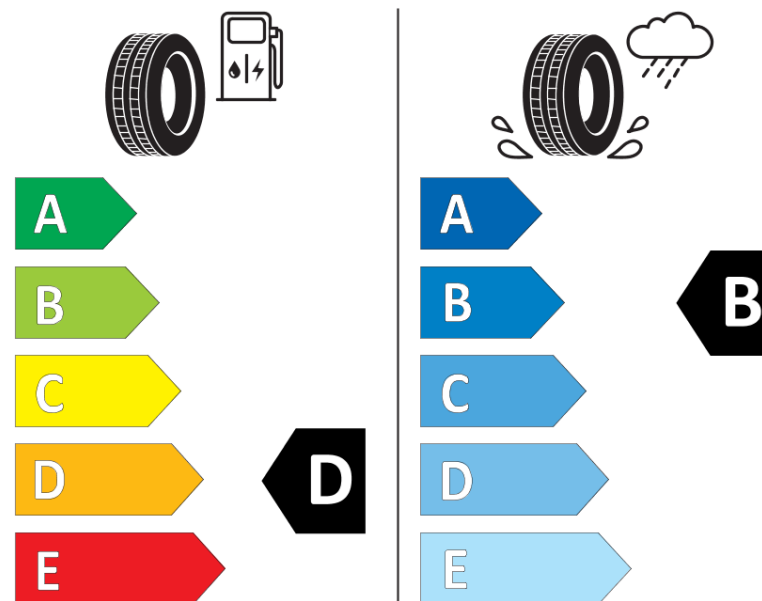

Produktdatablad

FORORDNING (EU) 2020/740

| | |
|--|--------------------|
| Fabrikant eller mærke | BFGOODRICH |
| Handelsbetegnelse | G-GRIP ALL SEASON2 |
| Identifikator | 638655 |
| Dimension | 185/60R15 |
| Belastningsindeks | 84 |
| Hastighedskategori | T |
| Brændstoffektivitetsklasse | D |
| Vådgrebsklasse | B |
| Klasse vedrørende rullestøj afgivet til omgivelserne | A |
| Rullestøj, målt værdi | 68 dB |
| Dæk til kørsel i sne | Ja |
| Dæk til kørsel på is | Ingen |
| Dato for produktionsstart | 28/15 |
| Dato for produktionens afslutning | |
| Load variant | SL |

Yderligere oplysninger **185/60 R15 84T TL G-GRIP ALL SEASON2 GO**

ENERG

BFGOODRICH

638655

185/60R15 84 T

C1

2020/740