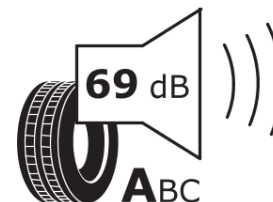

Produktdatablad

FORORDNING (EU) 2020/740

Fabrikant eller mærke	BFGOODRICH
Handelsbetegnelse	ADVANTAGE SUV ALL-SEASON
Identifikator	640643
Dimension	235/55R19
Belastningsindeks	105
Hastighedskategori	W
Brændstoffektivitetsklasse	B
Vådgrebsklasse	B
Klasse vedrørende rullestøj afgivet til omgivelserne	A
Rullestøj, målt værdi	69 dB
Dæk til kørsel i sne	Ja
Dæk til kørsel på is	Ingen
Dato for produktionsstart	14/22
Dato for produktionens afslutning	
Load variant	XL
Yderligere oplysninger	235/55 R19 105W XL TL ADVANTAGE SUV ALL-SEASON GO

ENERG

BFGoodrich

640643

235/55R19 105 W XL

C1

2020/740