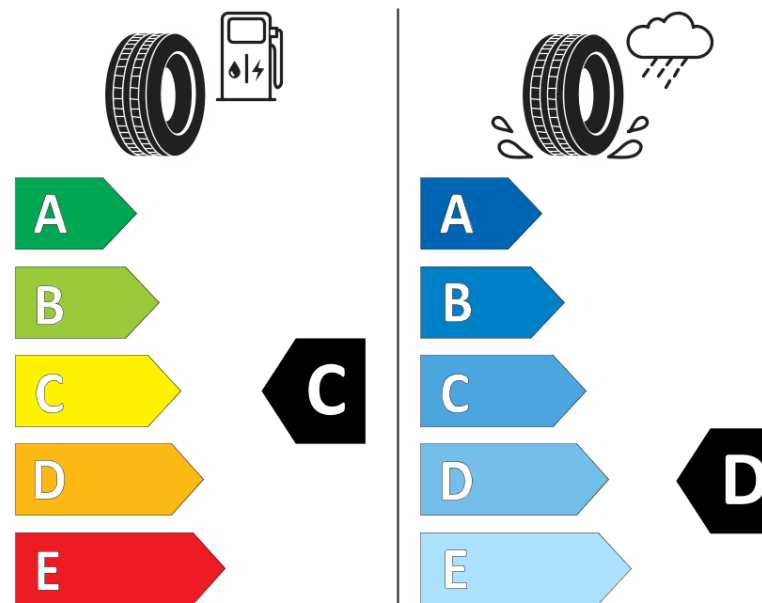

Produktdatablad

FORORDNING (EU) 2020/740

Fabrikant eller mærke	MICHELIN
Handelsbetegnelse	X ONE MAXITRAILER + VM
Identifikator	643599
Dimension	455/45R22.5
Belastningsindeks	160

Belastningsindeks ved tvillingmontering

Hastighedskategorisymbol	J
Brændstoffektivitetsklasse	C
Vådgrebsklasse	D
Klasse vedrørende rullestøj afgivet til omgivelserne	B
Rullestøj, målt værdi	73 dB
Dæk til kørsel i sne	Ingen
Dato for produktionsstart	15/24

Yderligere oplysninger **455/45R22.5 X ONE MAXITRAILER + TL 160J VM MI**

Yderligere belastningsindeks ved enkeltmontering

Yderligere belastningsindeks ved tvillingmontering

Yderligere hastighedsindeks

ENERG

MICHELIN

643599

455/45R22.5 160 J

C3