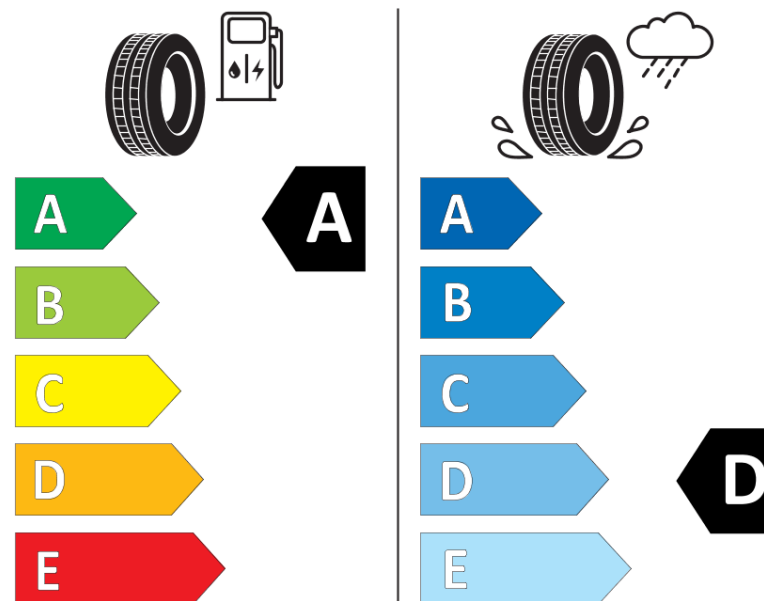

MICHELIN

647356

265/40R22 106 H XL

C1