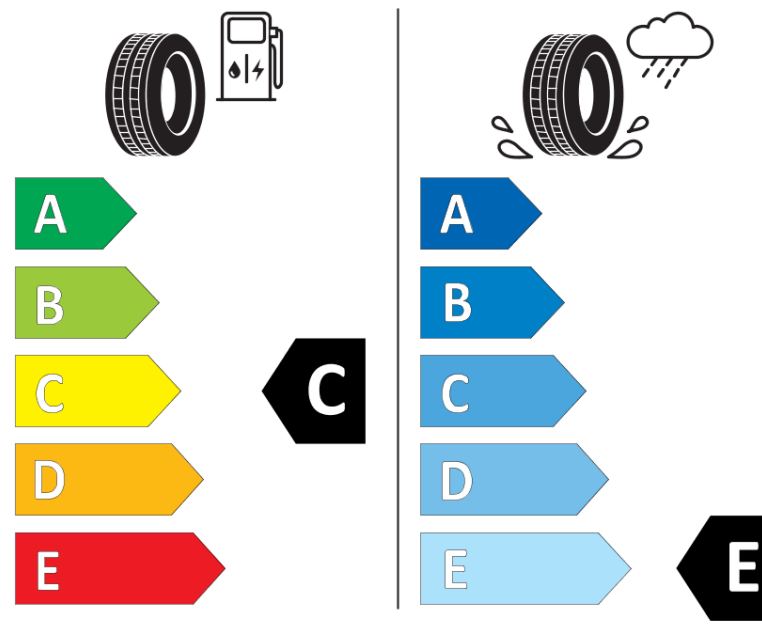

Produktdatablad

FORORDNING (EU) 2020/740

Fabrikant eller mærke	MICHELIN
Handelsbetegnelse	X-ICE SNOW SUV
Identifikator	652559
Dimension	235/50R19
Belastningsindeks	103
Hastighedskategorisymbol	T
Brændstofeffektivitetsklasse	C
Vådgrebsklasse	E
Klasse vedrørende rullestøj afgivet til omgivelserne	A
Rullestøj, målt værdi	69 dB
Dæk til kørsel i sne	Ja
Dæk til kørsel på is	Ja *
Dato for produktionsstart	05/19
Dato for produktionens afslutning	
Load variant	XL
Yderligere oplysninger	235/50 R19 103T XL TL X-ICE SNOW SUV MI

* Ice tyres are specifically designed for road surfaces covered with ice and compact snow and should only be used in very severe climate conditions. Using ice tyres in less severe climate conditions could result in sub-optimal performance, in particular for wet grip, handling and wear.

ENERG

MICHELIN

652559

235/50R19 103 T

C1