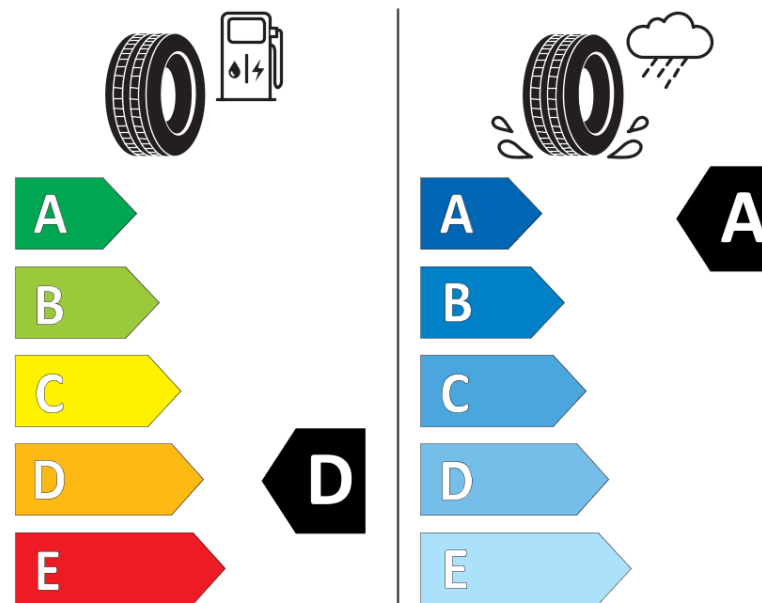

MICHELIN

656747

215/65R16C 106/104 T

C2