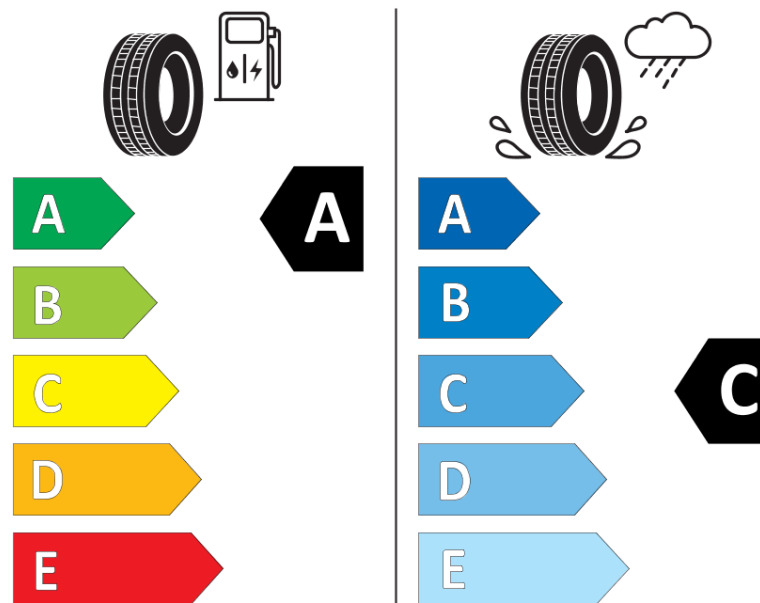

Produktdatablad

FORORDNING (EU) 2020/740

Fabrikant eller mærke	MICHELIN
Handelsbetegnelse	PRIMACY ALL SEASON A LR
Identifikator	658039
Dimension	285/45R22
Belastningsindeks	114
Hastighedskategorisymbol	Y
Brændstofeffektivitetsklasse	A
Vådgrebsklasse	C
Klasse vedrørende rullestøj afgivet til omgivelserne	A
Rullestøj, målt værdi	72 dB
Dæk til kørsel i sne	Ingen
Dæk til kørsel på is	Ingen
Dato for produktionsstart	39/21
Dato for produktionens afslutning	01/26
Load variant	XL
Yderligere oplysninger	285/45R22 114Y XL PRIMACY ALL SEASON ACOUSTIC LR MI

ENERG

MICHELIN

658039

285/45R22 114 Y XL

C1

2020/740