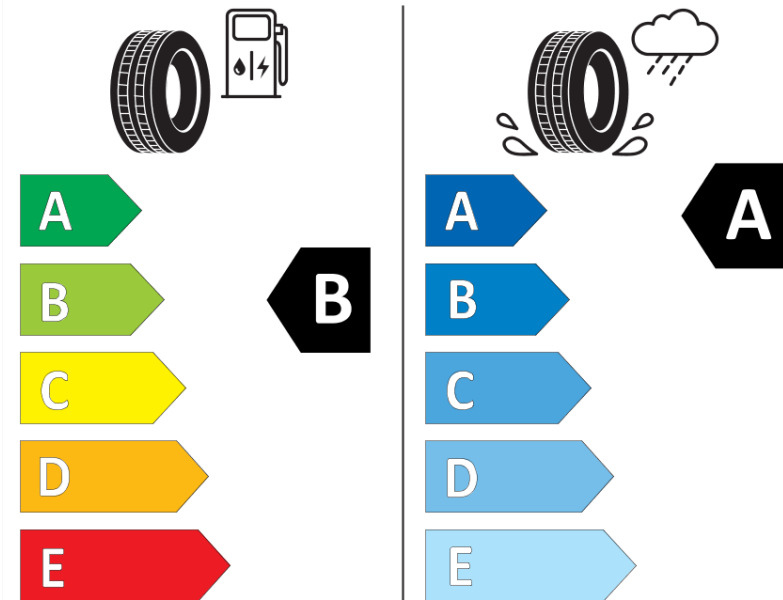

## Produktdatablad

FORORDNING (EU) 2020/740

Fabrikant eller mærke	<b>MICHELIN</b>
Handelsbetegnelse	<b>ENERGY SAVER+ MO</b>
Identifikator	<b>660259</b>
Dimension	<b>205/60R16</b>
Belastningsindeks	<b>92</b>
Hastighedskategori	<b>W</b>
Brændstofeffektivitetsklasse	<b>B</b>
Vådgrebsklasse	<b>A</b>
Klasse vedrørende rullestøj afgivet til omgivelserne	<b>B</b>
Rullestøj, målt værdi	<b>70 dB</b>
Dæk til kørsel i sne	<b>Ingen</b>
Dæk til kørsel på is	<b>Ingen</b>
Dato for produktionsstart	<b>03/14</b>
Dato for produktionens afslutning	
Load variant	<b>SL</b>
Yderligere oplysninger	<b>205/60 R16 92W TL ENERGY SAVER+ MO GRNX MI</b>

# ENERGY

**MICHELIN**

660259

205/60R16 92 W

C1

2020/740