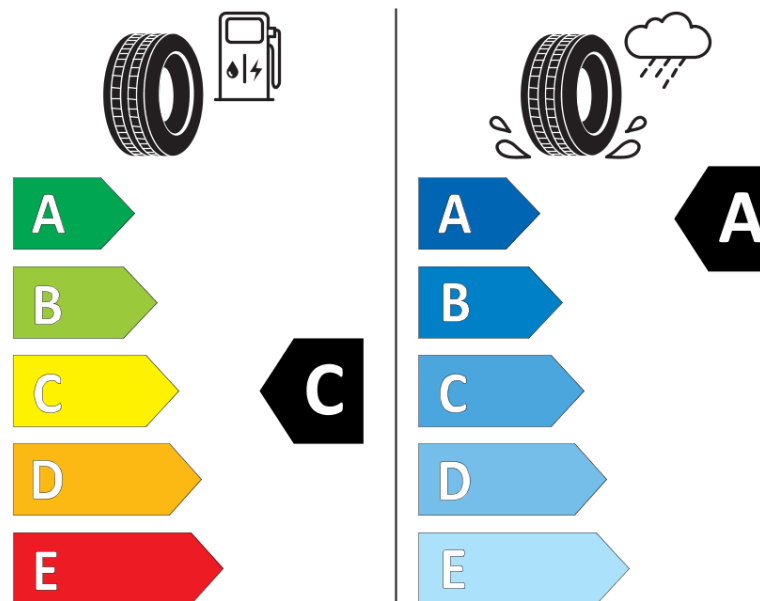

Produktdatablad

FORORDNING (EU) 2020/740

Fabrikant eller mærke	MICHELIN
Handelsbetegnelse	PILOT SPORT 4 SUV
Identifikator	661128
Dimension	285/35ZR23
Belastningsindeks	107
Hastighedskategorisymbol	(Y)
Brændstofeffektivitetsklasse	C
Vådgrebsklasse	A
Klasse vedrørende rullestøj afgivet til omgivelserne	B
Rullestøj, målt værdi	74 dB
Dæk til kørsel i sne	Ingen
Dæk til kørsel på is	Ingen
Dato for produktionsstart	21/23
Dato for produktionens afslutning	
Load variant	XL
Yderligere oplysninger	285/35 ZR23 (107Y) XL PILOT SPORT 4 SUV MI

ENERG

MICHELIN

661128

285/35ZR23 (107Y) XL

C1

2020/740