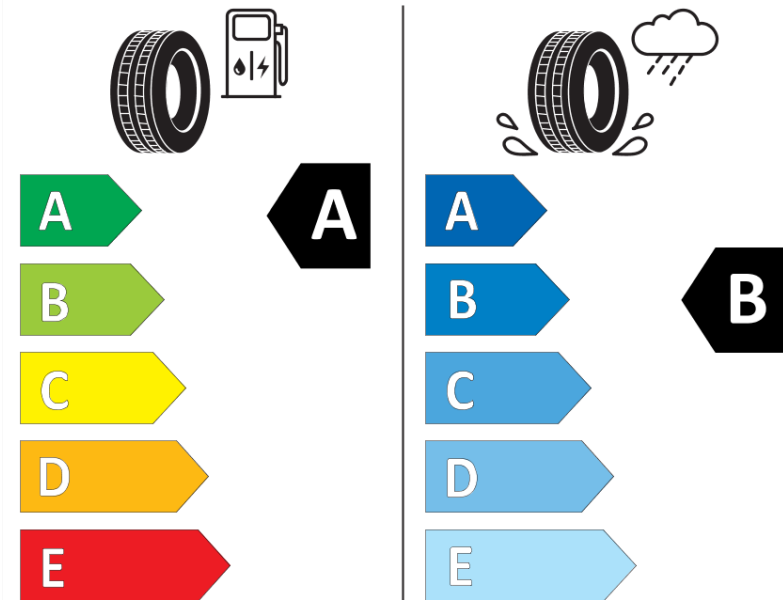

Produktdatablad

FORORDNING (EU) 2020/740

Fabrikant eller mærke	MICHELIN
Handelsbetegnelse	PRIMACY 4 I *
Identifikator	664139
Dimension	225/50R17
Belastningsindeks	98
Hastighedskategori	Y
Brændstoffektivitetsklasse	A
Vådgrebsklasse	B
Klasse vedrørende rullestøj afgivet til omgivelserne	A
Rullestøj, målt værdi	69 dB
Dæk til kørsel i sne	Ingen
Dæk til kørsel på is	Ingen
Dato for produktionsstart	06/23
Dato for produktionens afslutning	
Load variant	XL
Yderligere oplysninger	225/50R17 98Y XL TL PRIMACY 4 I * MI

ENERG

MICHELIN

664139

225/50R17 98 Y XL

C1

2020/740