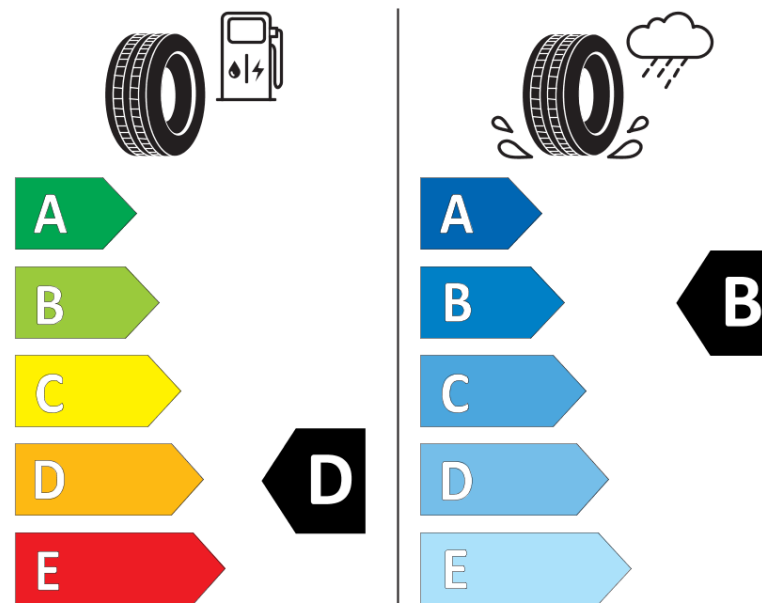

Produktdatablad

FORORDNING (EU) 2020/740

Fabrikant eller mærke	MICHELIN
Handelsbetegnelse	AGILIS ALPIN
Identifikator	664528
Dimension	195/75R16C
Belastningsindeks	110
Belastningsindeks ved tvillingmontering	108

Hastighedskategorisymbol	R
Brændstoffektivitetsklasse	D
Vådgrebsklasse	B
Klasse vedrørende rullestøj afgivet til omgivelserne	B
Rullestøj, målt værdi	72 dB
Dæk til kørsel i sne	Ja
Dato for produktionsstart	16/19

Yderligere oplysninger **195/75 R 16C 110/108R TL AGILIS ALPIN MI**

Yderligere belastningsindeks ved enkeltmontering

Yderligere belastningsindeks ved tvillingmontering

Yderligere hastighedsindeks

ENERG

MICHELIN

664528

195/75R16C 110/108 R

C2