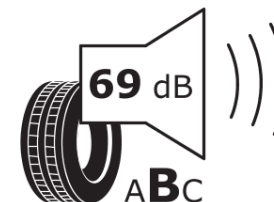

ENERG

MICHELIN

664602

215/45R18 89 W

C1