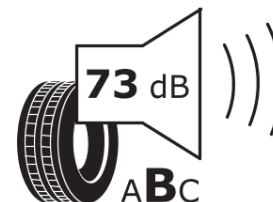

ENERG

MICHELIN

665859

295/40R21 111 V

C1